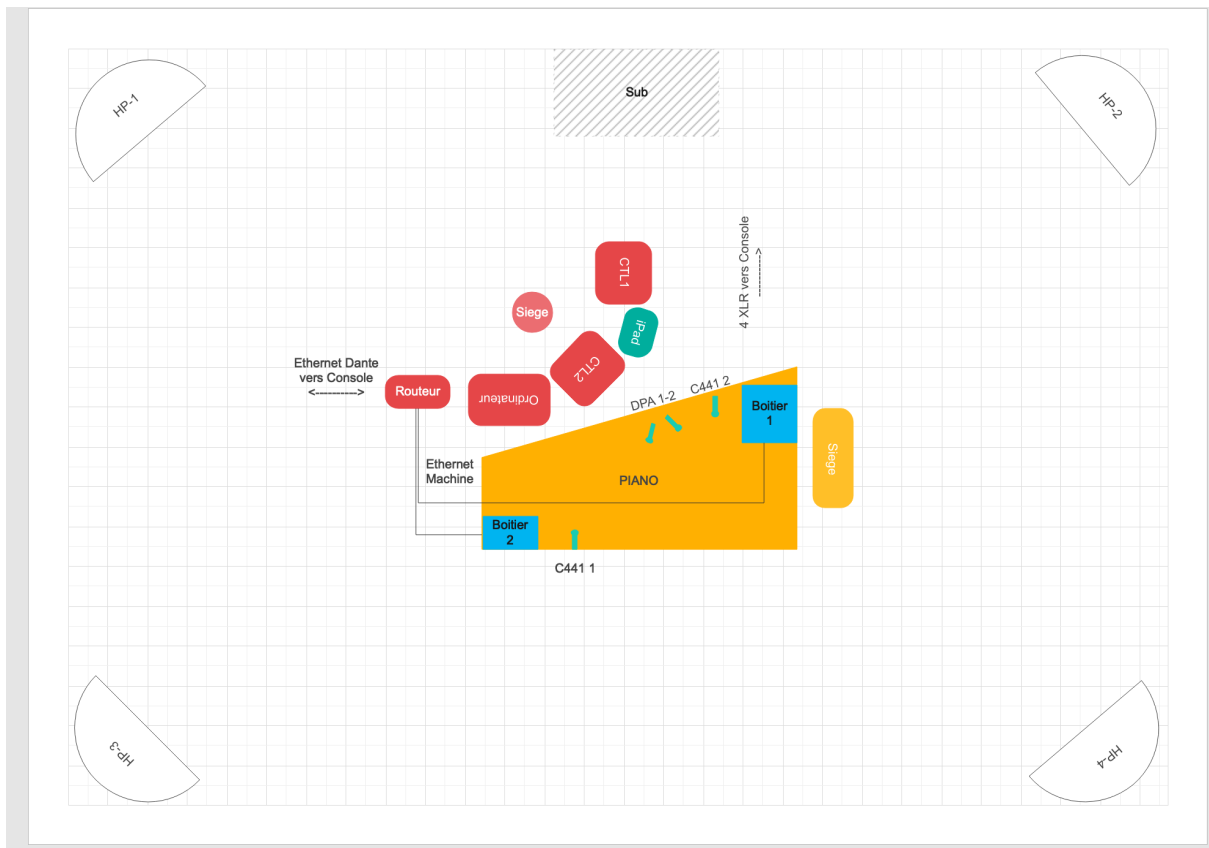

### DISPOSITIF

Une pianiste acoustique et un performeur machines et électroacoustique sont au centre du plateau. Un piano à queue préparé pour la pianiste. Des machines sont greffées dans le piano. Des supports sur pieds de micro et une assise sur scène pour le poste du musicien électronique. Le public se place autour d'eux, entouré de diffusion multiphonique

### PIANO

Piano à queue (demi-queue possible après concertation avec la pianiste).

Livraison et accord avant l'arrivée des musiciens.

Les machines s'adaptent à tous les pianos. Elles sont fixées avec des aimants protégés garantissant l'absence de trace. Le dispositif est visuellement impressionnant mais n'a aucun impact sur la lutherie.

### SON

Les deux musiciens sont sur scène.

Un régisseur son est nécessaire pour l'accueil et la représentation. ^

Il s'agit d'une diffusion multi-phonique 4 canaux indépendants, et dont la sommation pour le sub est gérée par la console de mixage.

- Une console de mixage numérique Yamaha QL (ou CL) avec Dante. D'autres options sont possibles en accord avec le régisseur/musicien.
- Câblage XLR et liaison DANTE ethernet
- Arrivée électrique au niveau du flanc droit du piano + multiprise (+/- 8)